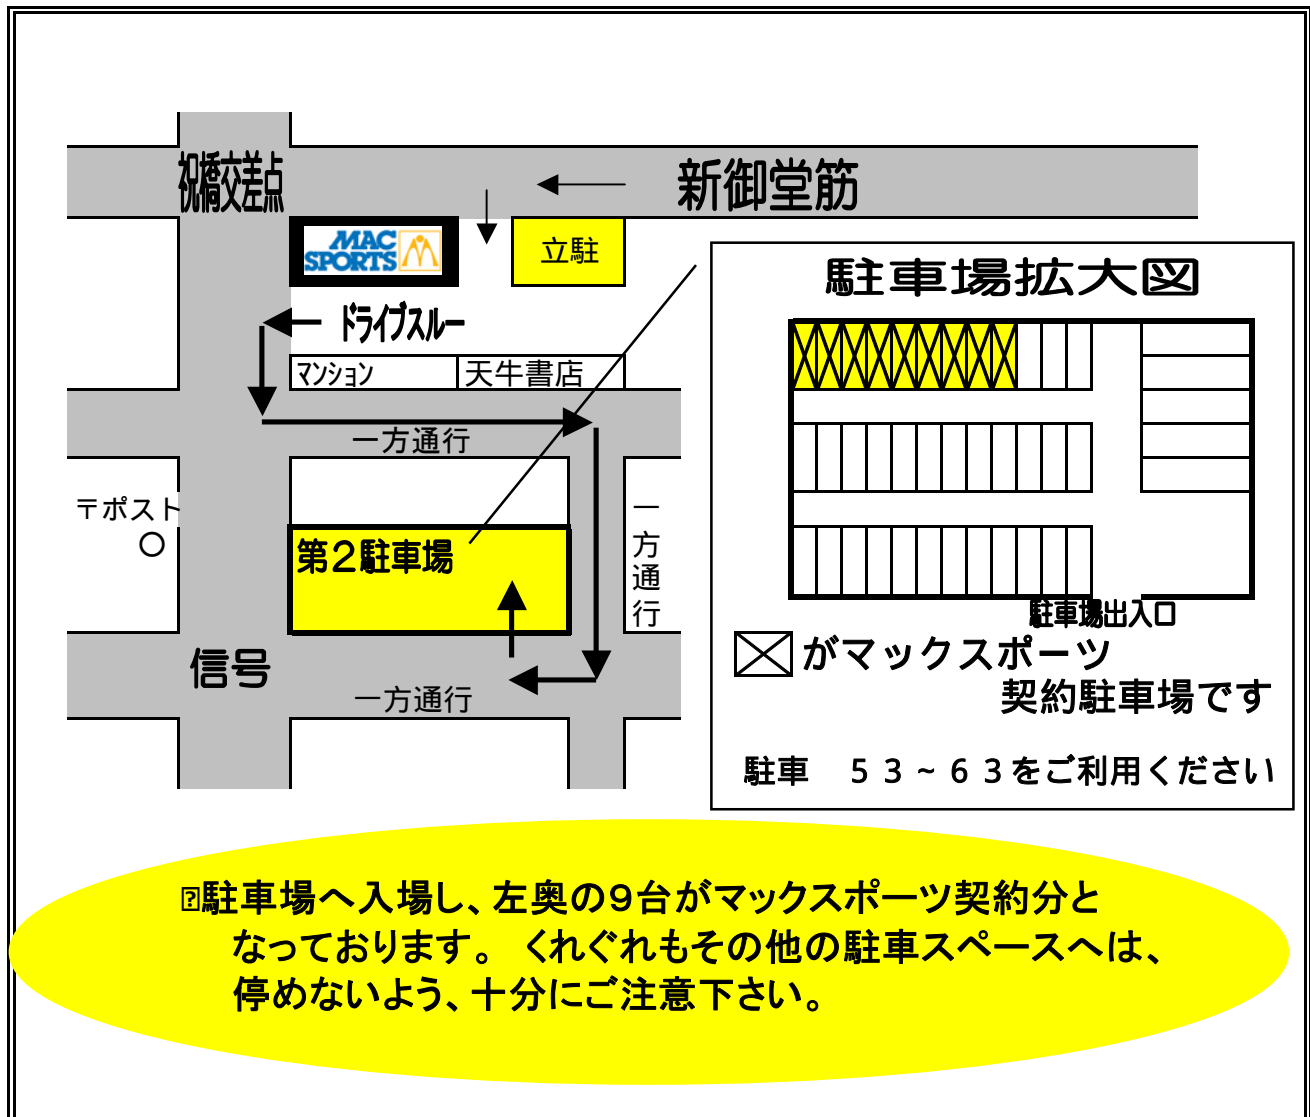

マックススポーツ緑地公園 第2駐車場のご案内

- ・ 駐車場内での事故や盗難等に関する責任は、負いかねますのでご了承ください。
- ・ ご利用はマックススポーツご利用中のお客様に限ります。

当館1F駐車場が満車の場合は第2駐車場にお停め下さい

ご協力の程、宜しく願い申し上げます

マックススポーツ緑地公園
TEL 6389-9900